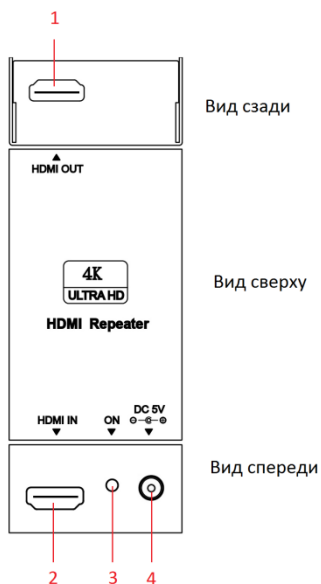

Комплектация*

1. HR01-4K6G – 1шт.
2. БП DC5V – 1шт.
3. Руководство по эксплуатации – 1шт.
4. Упаковка – 1шт.

Особенности оборудования

- Поддержка: HDMI 2.0, HDCP 2.2/1.4;
- Разрешение (макс.): 4K@60Hz;
- Расстояние передачи (длина HDMI-кабелей до и после устройства):
 - 4K@60Hz. До 10м /после – 10м,
 - 4K@30Hz и 1080p. До - 20M/после - 20M.
- Поддержка аудиоформатов: LPCM 7.1 @ 192KHz, Dolby TrueHD, DTS-HD MA;
- Поддержка протоколов управления CEC;
 - Возможно каскадное (последовательное) подключение до 10 устройств HR01-4K6G: до 440м(1080p), до 220м(4K).

Внешний вид. Разъемы и индикаторы

Рис.1 HR01-4K6G. Внешний вид. А – вид спереди. Б – вид сзади

Рис.2 HR01-4K6G. Разъемы, индикаторы

Таб.1 Назначение разъемов и индикаторов HR01-4K6G

№№ п/п	Обозначение	Назначение
1	 ▲ HDMI OUT	Разъем подключения источника отображения сигнала (монитор, телевизор, др.)

2	HDMI IN 	Разъем подключения источника HDMI-сигнала
3	ON 	Индикатор наличия питания. Горит: питание подается, устройство работает
4	DC 5V 	Разъем подключения внешнего источника питания

Схема подключения